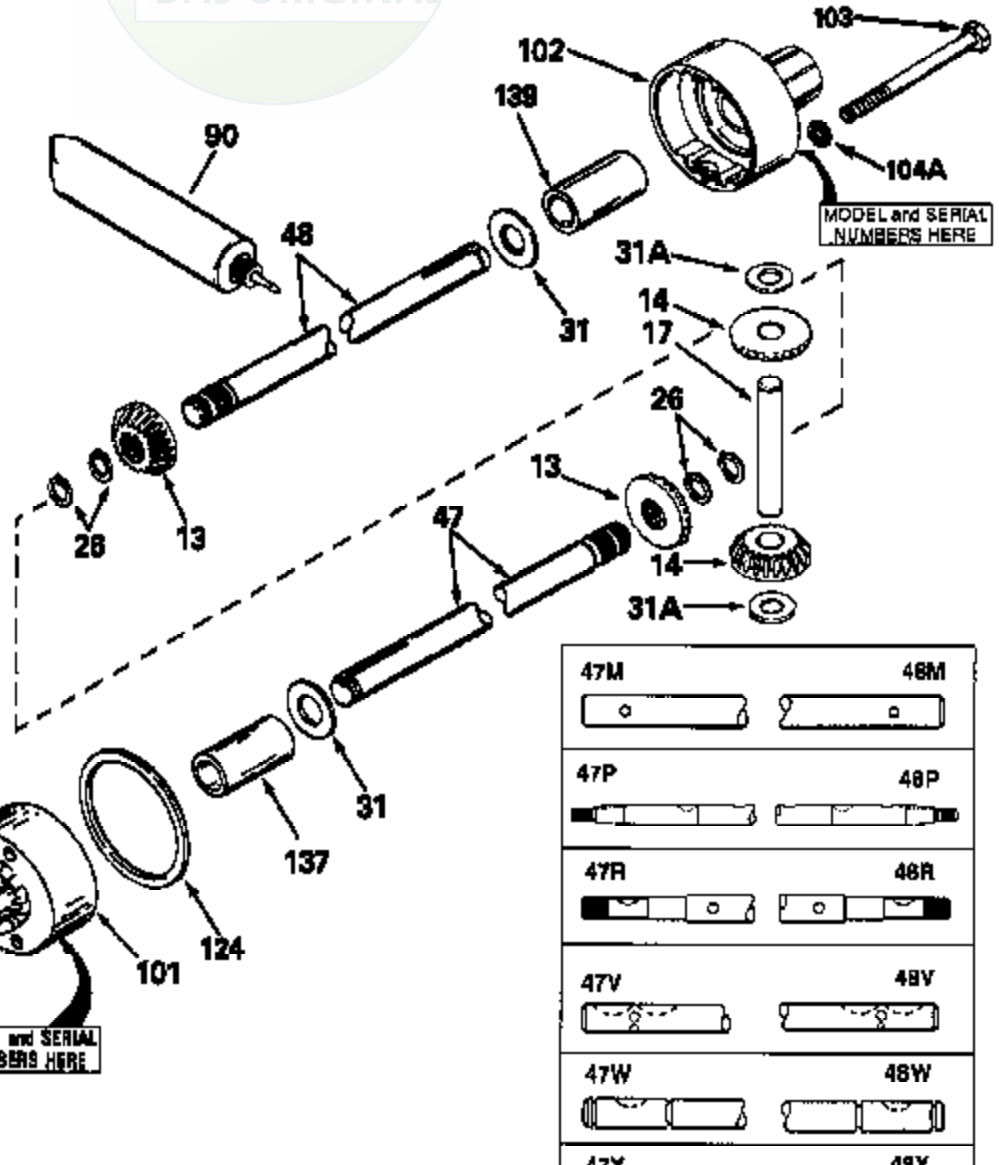

JOIST

SICHER IST DAS:
DAS ORIGINAL

47	48
47A	48A
47B	48B
47C	48C
47D	48D
47E	48E
47H	48H
47L	48L

47M	48M
47P	48P
47R	48R
47V	48V
47W	48W
47X	48X

Ref #	Part Number	Qty	Description
13	778368	2	Bevel Gear (13 teeth) (Incl. 14)
14	778368	2	Bevel Pinion (13 teeth) (Incl. 13)
17	786040	1	Drive Pin
26	792125	4	Retaining Ring (pkg of 2)
31A	780096	2	Flat Washer .625 ID x .057W
31	780001	2	Flat Washer .750 ID X .056W
47M	774797	1	Axle (8-11/16" long)
48M	774798	1	Axle (16-27/32" long)
82	786041A	1	Optional Sprocket (45 teeth - 7.389" OD)
82	786042	1	Optional Sprocket (40 teeth - 6.650" OD)
82	786043	1	Optional Sprocket (54 teeth - 8.823" OD)
82	786051	1	Optional Sprocket (60 teeth - 9.841" OD)
82	786070	1	Optional Sprocket (48 teeth - 7.920" OD)
90	788067B	1	Grease (32 oz. bottle Bentonite greas e)
101	774344	1	Differential Carrier (Incl. 137)
102	774345	1	Differential Carrier (Incl. 139)
103	792041	4	Screw 5/16-18 x 3-3/4"
137	780077	1	Bushing .7505
139	780077	1	Bushing .7505

100-128B Peerless Page 2 of 2